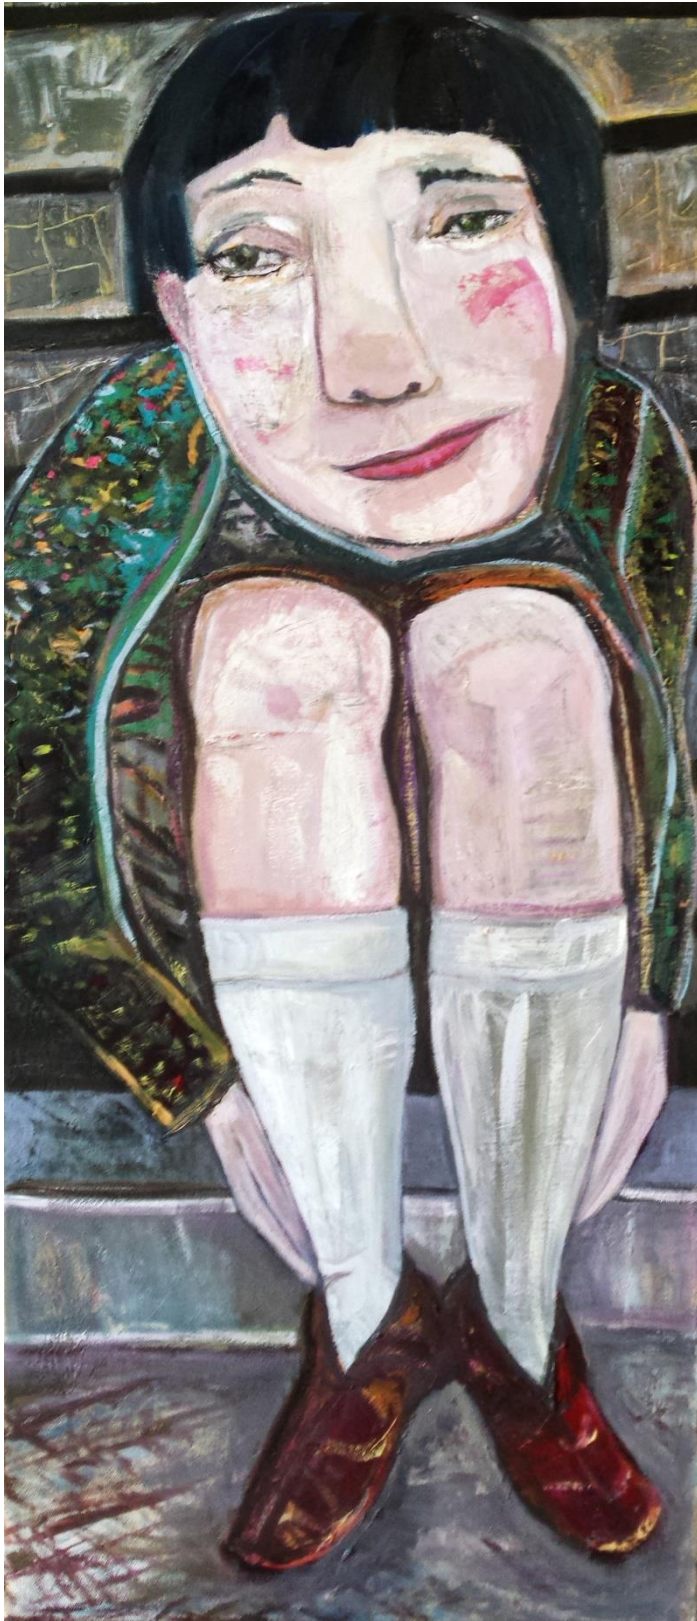

L'espèce

Huile sur toile 15 " X 36"

2016-2017