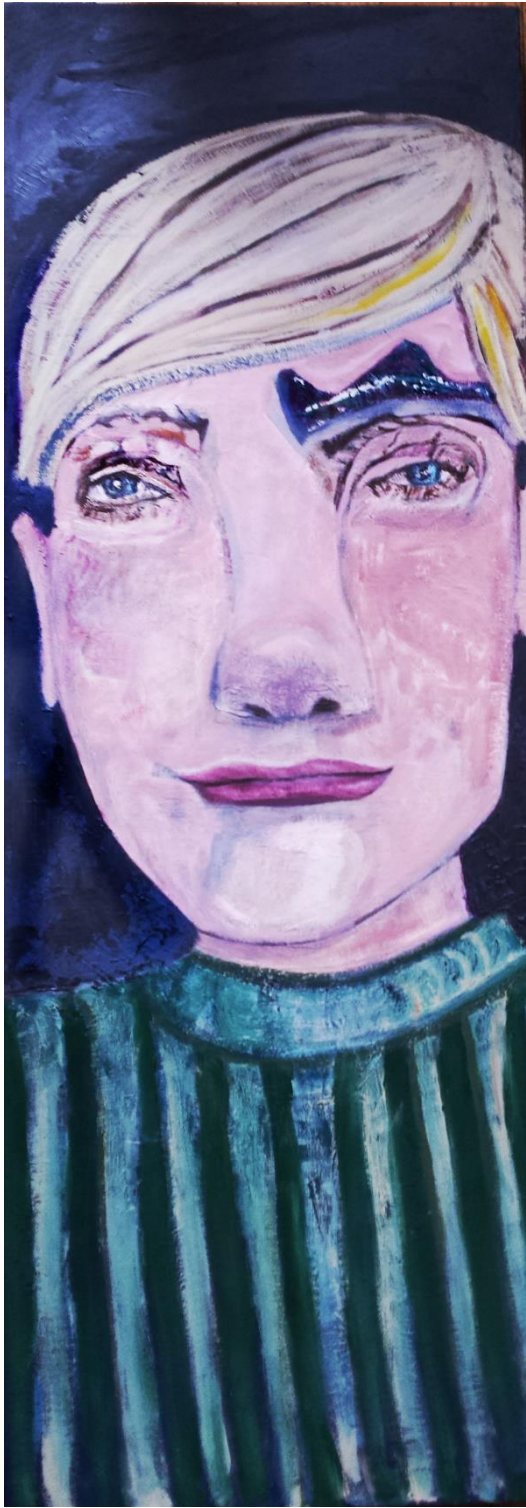

L'espèce

Huile sur toile 15 " X 36"

2016-2017

La voisine

Huile sur toile 24" X 48"

2016-2017

Cousin

Huile sur toile 12 " X 36"

2016-2017

Romance... Sophistiquée

Acrylique sur toile 36" X 36"

2016

Le chasseur

Huile sur toile 36" X 36"

2016